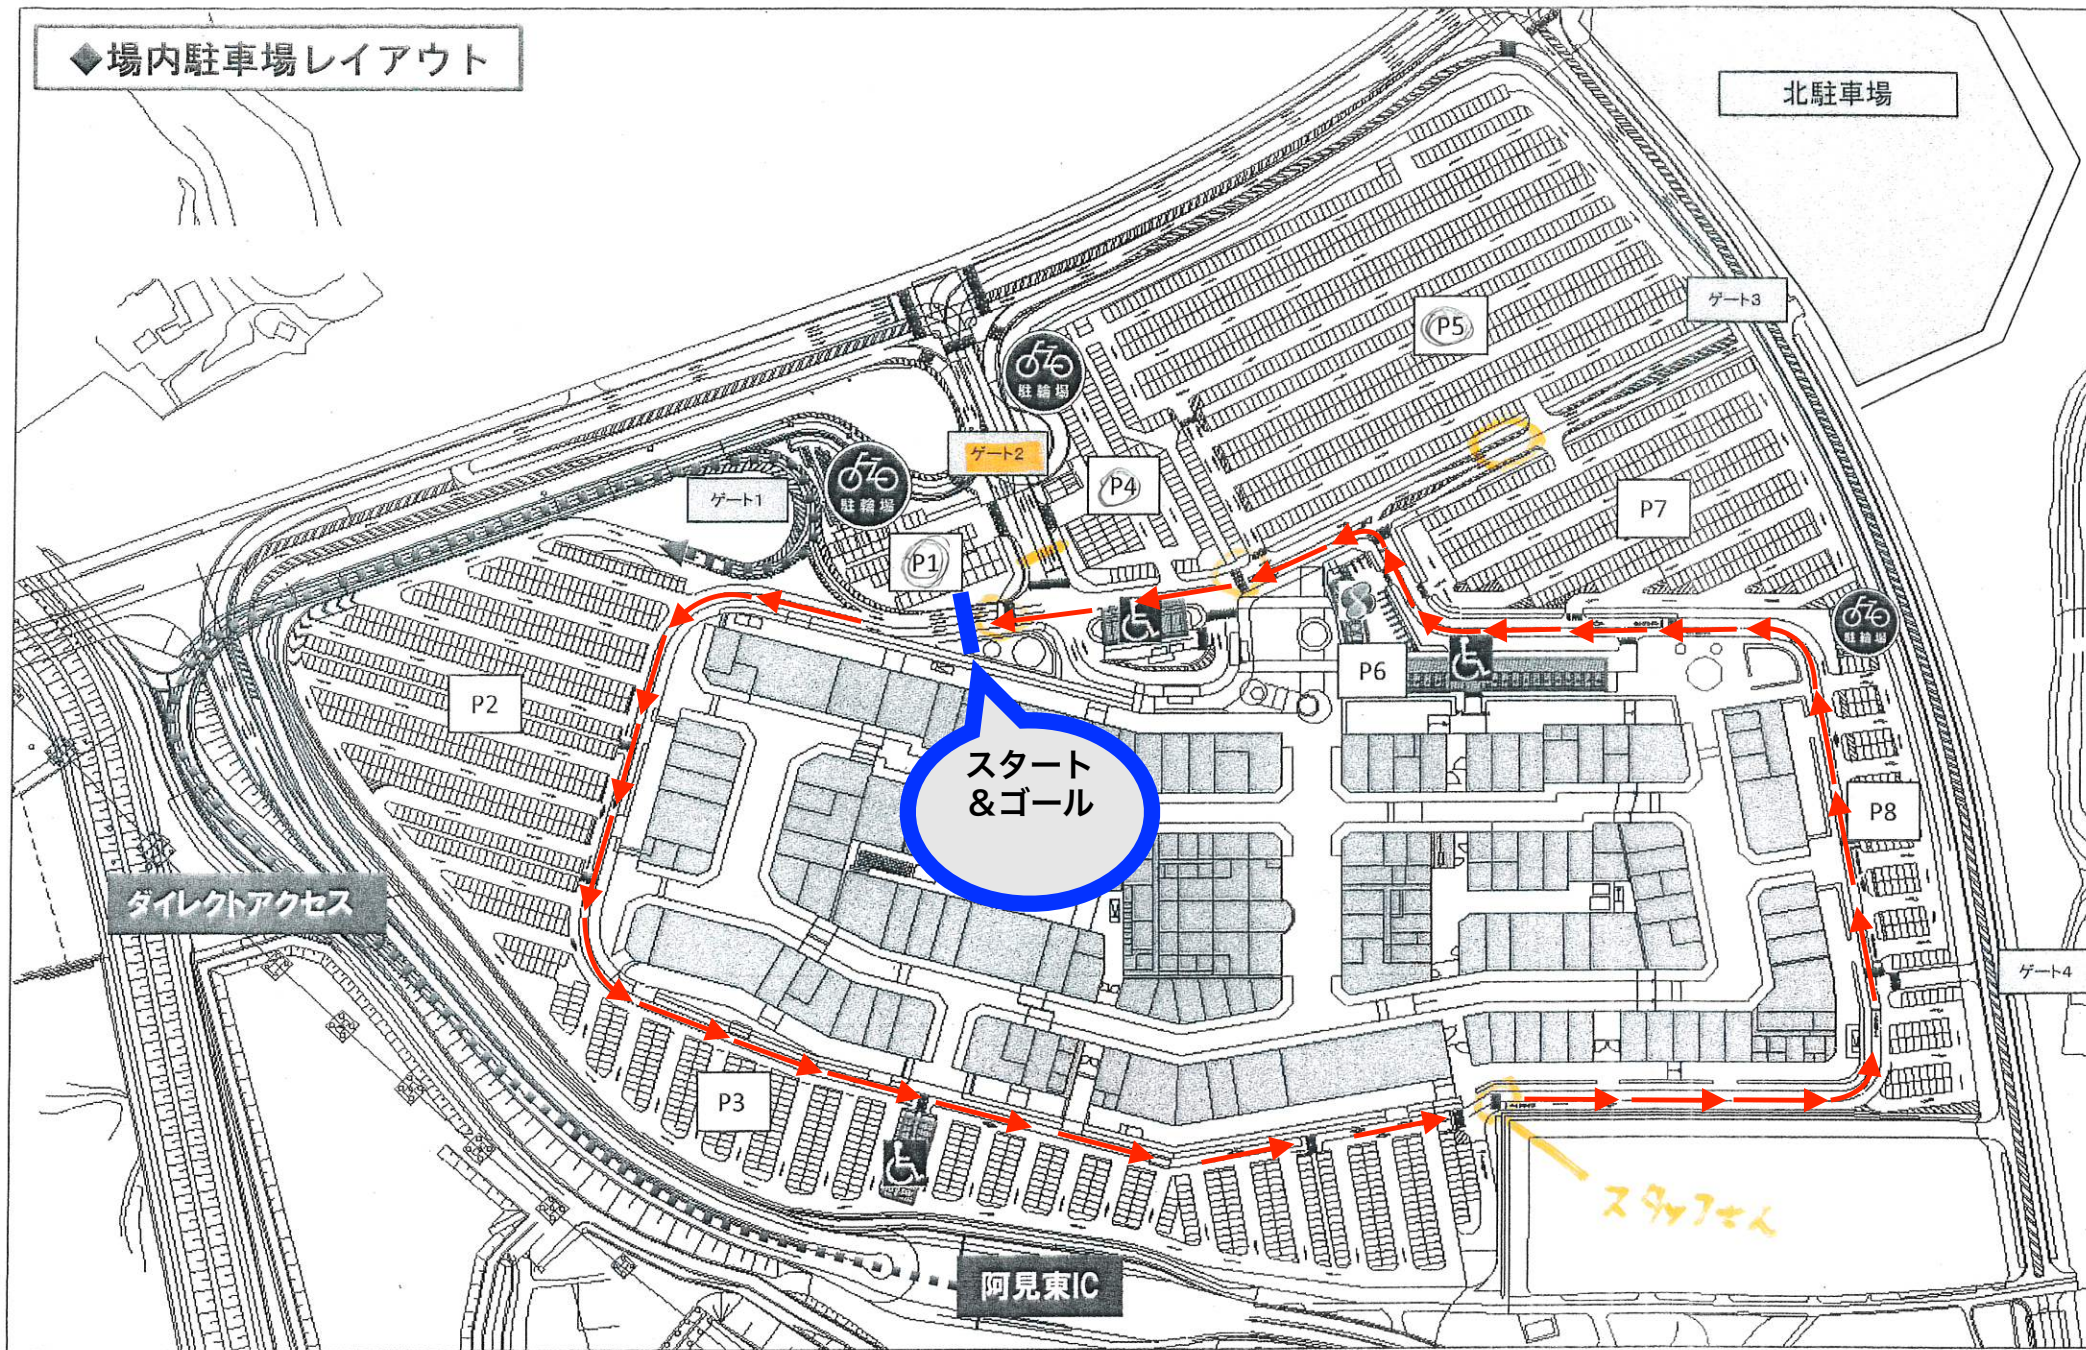

◆場内駐車場レイアウト

北駐車場

ゲート3

ゲート2

ゲート1

スタート
& ゴール

ダイレクトアクセス

阿見東IC

ゲート4

スタート

P2

P1

P4

P5

P7

P6